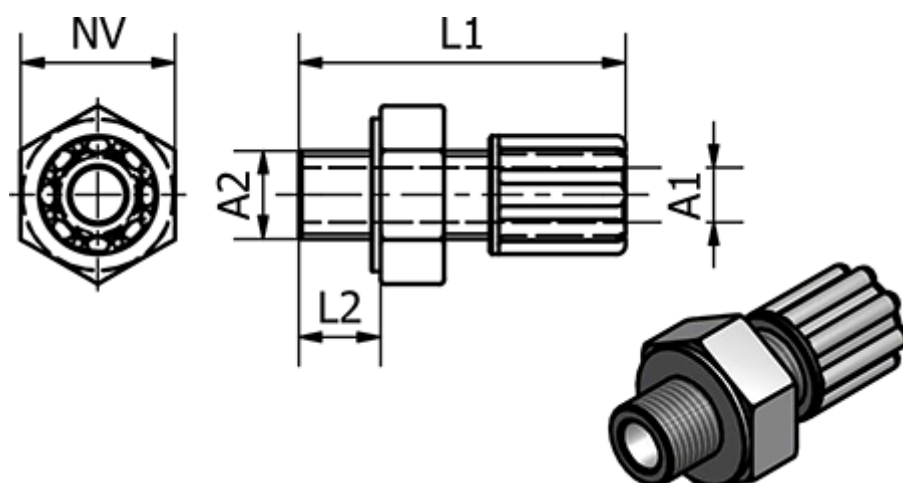

Varenummer: 58612001
Beskrivelse: Push-on 120.01, Ø4/6 - G 1/8"
Lige

Mål

Gevind A2	= G 1/8"
L1	= 32
L2	= 8
NV	= 14
Udvendig slangediameter A1	= 4/6